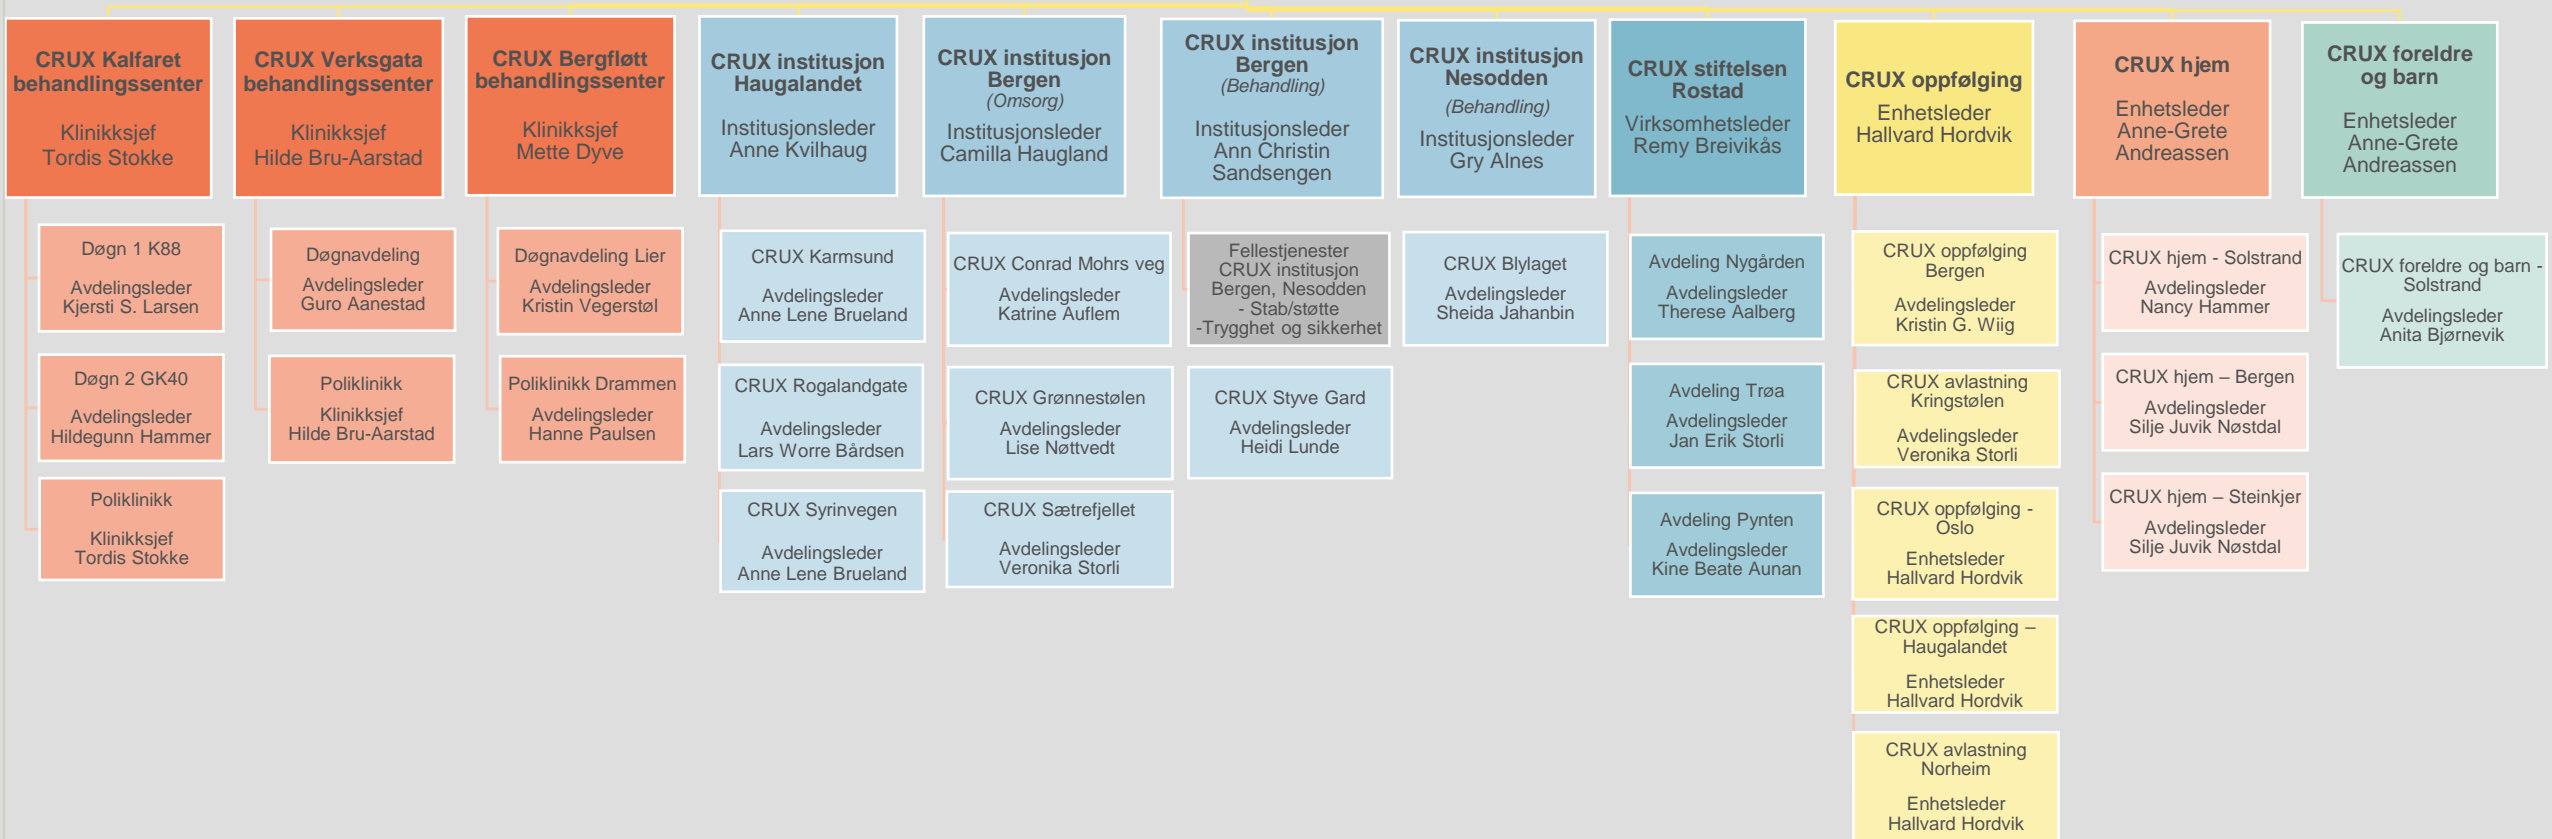

Organisasjonskart for CRUX helse og oppvekst

C
R
U
X

Stiftelsen CRUX
Generalsekretær
Helmuth M. Liessem

CRUX helse og oppvekst
Maria Schefte, direktør
Stab: Anders S. Mathisen
Frode Mosevoll

Her finner du
kontaktinformasjon til alle
virksomhetene i stiftelsen
CRUX